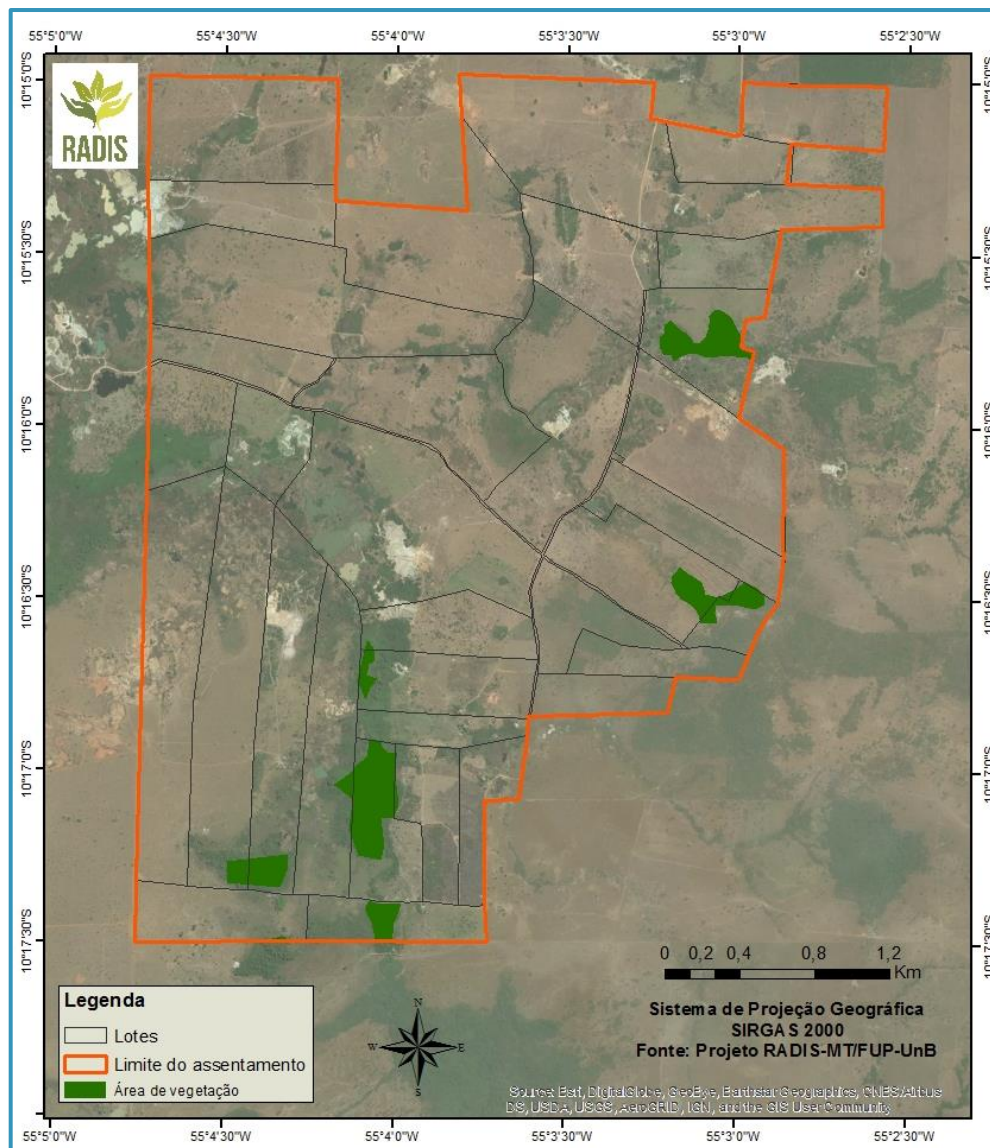

# PA BELMONTE - MT

MUNICÍPIO  
PEIXOTO DE  
AZEVEDO – MT

DATA DE CRIAÇÃO  
09/09/2003

ÁREA (ha)  
1.299,69

TAMANHO MÉDIO  
DO LOTE (ha)  
37,88

ÁREA DESMATADA  
ATÉ JULHO/2008  
91,6%

ÁREA DE  
VEGETAÇÃO  
2,63%

## PRODUÇÃO AGROPECUÁRIA EM 2016

Atividade	Volume produzido	Valor comercializado
Agricultura	Sem informação	Sem dados de comercialização
Pecuária de corte	513 Cabeças *rebanho total 1.076 cabeças	R\$466.266,00
Pecuária leiteira	42.860 Litros	R\$80.410,00

### ESTADO DE ORIGEM DOS ASSENTADOS

MA: 20%, GO, MG, MS, RS:  
10% cada AL, CE, MT, PE,  
PR, RN, SC, SP: 5% cada