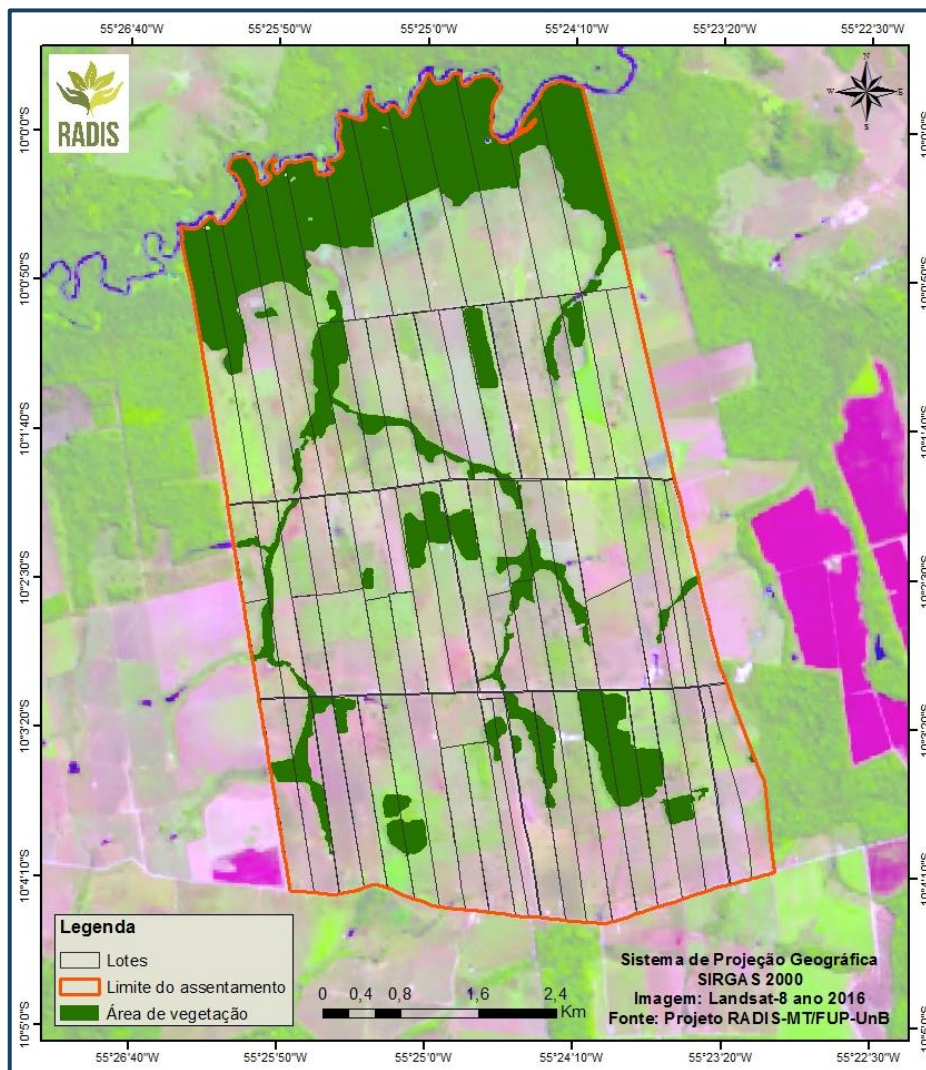

PA BARRA NORTE - MT

MUNICÍPIO
NOVO MUNDO – MT

DATA DE CRIAÇÃO
04/12/2001

ÁREA (ha)
3.727,42

TAMANHO MÉDIO
DO LOTE (ha)
48,66

ÁREA DESMATADA
ATÉ JULHO/2008
69%

ÁREA DE
VEGETAÇÃO
21,33%

PRINCIPAIS PRODUTOS AGRÍCOLAS EM VOLUME DE PRODUÇÃO EM 2016

Mandioca, melancia, milho

PRODUÇÃO AGROPECUÁRIA EM 2016

Atividade	Volume produzido	Valor comercializado
Agricultura	10,9 Toneladas	R\$11.520,00
Pecuária de corte	648 Cabeças <small>*rebanho total 1.822 cabeças</small>	R\$789.600,00
Pecuária leiteira	351.282 Litros	R\$314.040,00