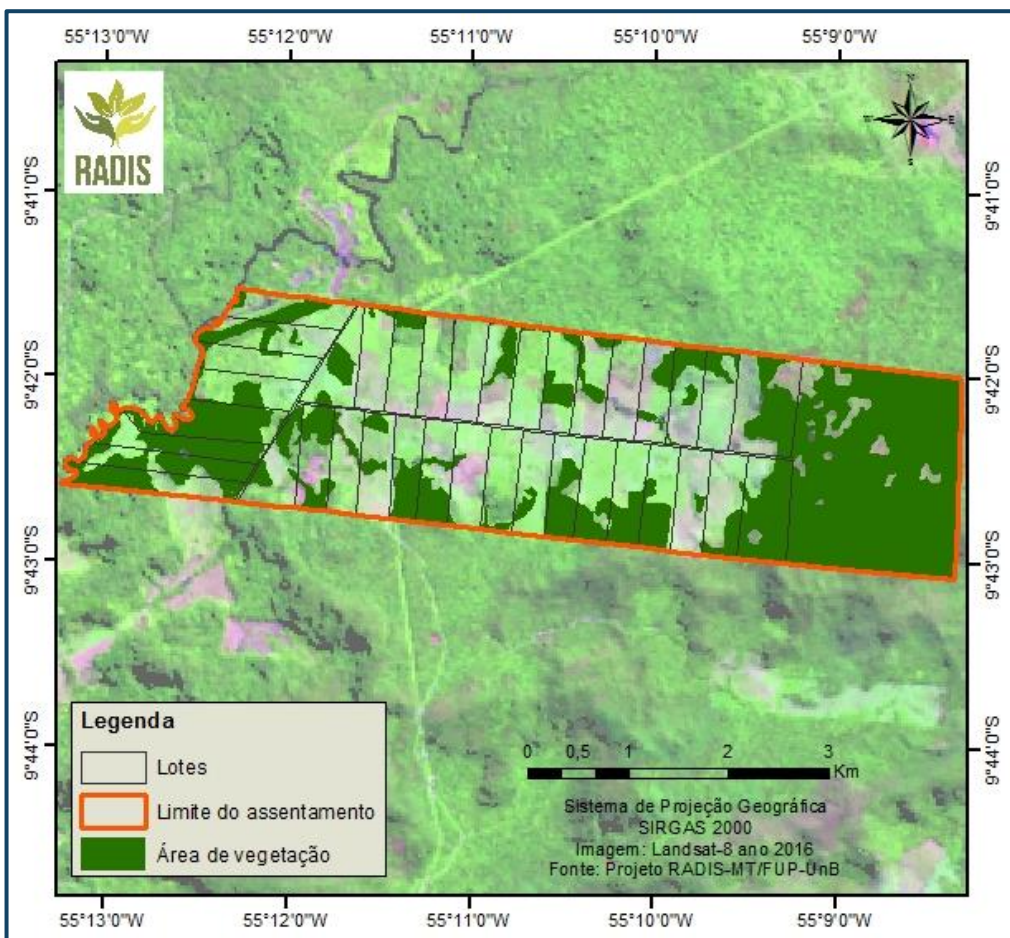

PA ARAUNA II - MT

MUNICÍPIO
NOVO MUNDO – MT

DATA DE CRIAÇÃO
18/11/2005

ÁREA (ha)
1.652,73

TAMANHO MÉDIO
DO LOTE (ha)
34,20

ÁREA DESMATADA
ATÉ JULHO/2008
30,31%

ÁREA DE
VEGETAÇÃO
45,19%

PRINCIPAIS PRODUTOS AGRÍCOLAS EM VOLUME DE PRODUÇÃO EM 2016

Banana

PRODUÇÃO AGROPECUÁRIA EM 2016

Atividade	Volume produzido	Valor comercializado
Agricultura	143,4 Toneladas	R\$197.930,00
Pecuária de corte	128 Cabeças <small>*rebanho total 443 cabeças</small>	R\$150.100,00
Pecuária leiteira	3.360 Litros	Sem dados de comercialização